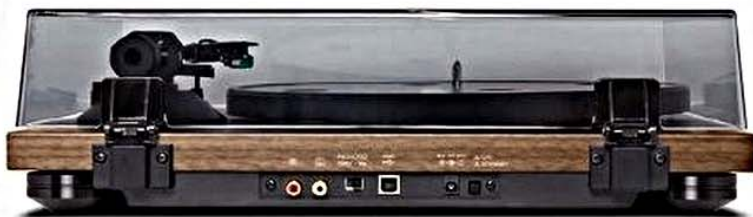

TEAC

TN-400BT Platine vinyle Bluetooth®

POINTS FORTS

- ✓ Vitesses : 33, 45, 78 trs/m
- ✓ Bluetooth Apt-X
- ✓ Sortie USB
- ✓ Pré-amp. Photo int.
- ✓ Cell. Audio-Technica
- ✓ Bras profilé en S

FICHE LOGISTIQUE

La TN-400BT est une platine élégante et luxueuse qui reprend toutes les caractéristiques de la célèbre TN-300, en y ajoutant la fonction Bluetooth®, la possibilité de lire également des vinyles en 78 tours, un bras performant profilé en forme de S et propose de nouvelles finitions mat haut de gamme.

VUE D'ENSEMBLE

La TN-400BT est une platine à 3 vitesses : 33-1/3, 45 et 78 tours/min. Elle est dotée d'un plateau en aluminium massif à entraînement par courroie.

La fonction Bluetooth® (Apt-X®, AAC, SBC) vous permet désormais d'écouter votre platine vinyle sans-fil (directement sur votre chaîne hi-fi ou sur vos enceintes amplifiées).

La TN-400BT est livré avec une cellule Audio-Technica (VM) AT95E réputée pour ses qualités de lecture et sa fiabilité. La TN-400BT peut recevoir également tout type de cellule phono MM.

Elle dispose d'une sortie Phono commutable en Ligne ce qui vous permet de la relier à un amplificateur avec ou sans étage phono.